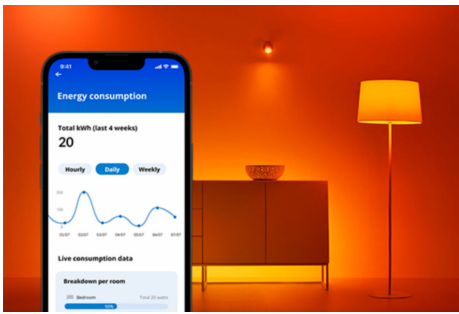

Pantau konsumsi energi Anda

Dapatkan gambaran umum konsumsi energi lampu Anda dengan aplikasi WiZ. Akses laporan mingguan atau harian dengan mudah untuk membantu Anda memantau konsumsi energi di rumah.