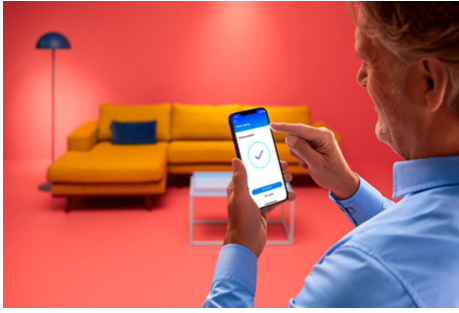

Downlight tanam 5 inci 12,5W

Cahaya putih hangat atau sejuk yang dapat disetel dari lampu downlight tanam cerdas WiZ 5 inci menghadirkan cahaya cerdas ke ruangan mana pun di rumah Anda. Gunakan dengan Wi-Fi untuk mengontrol lampu dengan aplikasi WiZ atau suara Anda.

SOROTAN PRODUK

- Putih yang dapat disetel
- Tampilan cahaya Ø121-130MM
- IP20/Plastik/Putih

Fungsi pencahayaan cerdas mudah diatur

Nikmati manfaat fitur pintar secara instan, hanya dengan menyambungkan lampu WiZ ke jaringan Wi-Fi Anda. Kendalikan lampu dengan mudah saat Anda jauh dari rumah dan jadwalkan lampu untuk menyala dan mati secara otomatis. Tidak perlu memasang perangkat keras tambahan seperti hub atau gateway!

Dapatkan suasana yang pas dengan cahaya putih hangat hingga sejuk yang dapat disetel

Pilih dari rentang cahaya putih sejuk yang memberi energi hingga putih hangat yang lembut, atau cukup pilih dari mode preset seperti Focus dan Relax guna menciptakan suasana terbaik untuk aktivitas Anda.