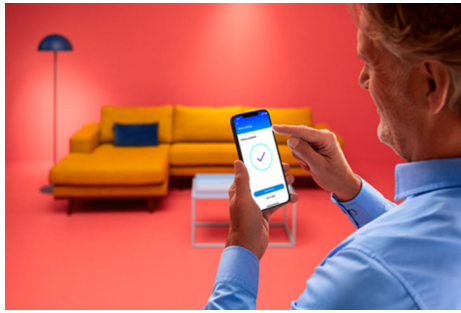

Downlight tanam 4 inci 9W

Dapatkan nuansa cahaya putih hangat atau sejuk yang dapat disetel di rumah Anda dengan lampu downlight tanam cerdas WiZ 4 inci. Lampu ini terhubung dengan WiZ. Gunakan dengan Wi-Fi untuk mengontrol lampu dengan aplikasi WiZ atau suara Anda.

SOROTAN PRODUK

- Putih yang dapat disetel
- Tampilan cahaya Ø102-110MM
- IP20/Plastik/Putih

Fungsi pencahayaan cerdas mudah diatur

Nikmati manfaat fitur pintar secara instan, hanya dengan menyambungkan lampu WiZ ke jaringan Wi-Fi Anda. Kendalikan lampu dengan mudah saat Anda jauh dari rumah dan jadwalkan lampu untuk menyala dan mati secara otomatis. Tidak perlu memasang perangkat keras tambahan seperti hub atau gateway!

Dapatkan suasana yang pas dengan cahaya putih hangat hingga sejuk yang dapat disetel

Pilih dari rentang cahaya putih sejuk yang memberi energi hingga putih hangat yang lembut, atau cukup pilih dari mode preset seperti Focus dan Relax guna menciptakan suasana terbaik untuk aktivitas Anda.