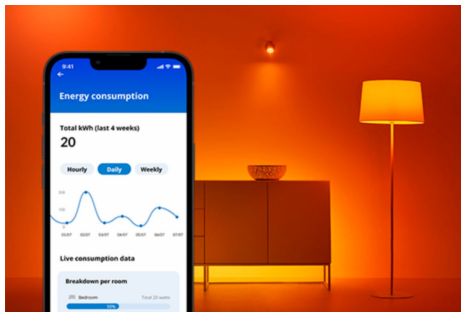

Pantau konsumsi energi Anda

Dapatkan gambaran umum konsumsi energi lampu Anda dengan aplikasi WiZ. Akses laporan mingguan atau harian dengan mudah untuk membantu Anda memantau konsumsi energi di rumah.