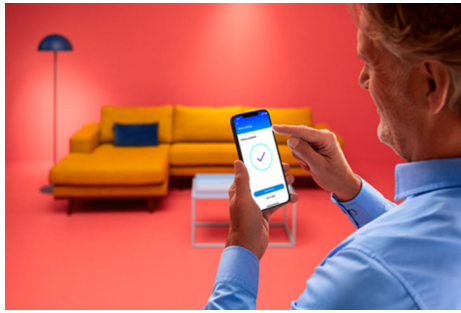

Bohlam 100W A67 E27

Bohlam penuh warna WiZ LED A67 menghadirkan pencahayaan cerdas untuk kehidupan sehari-hari Anda. Pasang kembali kap lampu apa pun untuk menciptakan suasana pilihan Anda dengan 16 juta warna serta cahaya putih hangat hingga sejuk. Anda dapat mengatur jadwal untuk menyalakan dan mematikan lampu berdasarkan rutinitas harian atau mingguan, mengontrol dengan ponsel cerdas atau suara Anda, dan memiliki akses jarak jauh ke lampu bahkan saat Anda tidak di rumah. Lampu WiZ terhubung ke Wi-Fi Anda yang sudah ada, perangkat keras tambahan tidak diperlukan.

SOROTAN PRODUK

- Lampu pintar warna-warni
- Hingga 1521 lumen
- Mudah dipasang dan digunakan
- Kontrol dengan aplikasi atau perintah suara

Fungsi pencahayaan cerdas mudah diatur

Nikmati manfaat fitur pintar secara instan, hanya dengan menyambungkan lampu WiZ ke jaringan Wi-Fi Anda. Kendalikan lampu dengan mudah saat Anda jauh dari rumah dan jadwalkan lampu untuk menyala dan mati secara otomatis. Tidak perlu memasang perangkat keras tambahan seperti hub atau gateway!