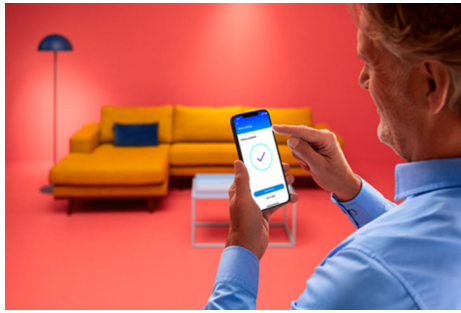

## Bohlam 100W A67 E27

Bohlam pintar WiZ A67 dengan lumen tinggi menawarkan warna cahaya putih hangat atau dingin apa pun untuk perlengkapan standar di rumah Anda. Gunakan dengan aplikasi WiZ atau suara Anda untuk meredupkan dan mencerahkan atau menggunakan mode lampu prasetel pada pengaturan Wi-Fi.

## Fungsi pencahayaan cerdas mudah diatur

Nikmati manfaat fitur pintar secara instan, hanya dengan menyambungkan lampu WiZ ke jaringan Wi-Fi Anda. Kendalikan lampu dengan mudah saat Anda jauh dari rumah dan jadwalkan lampu untuk menyala dan mati secara otomatis. Tidak perlu memasang perangkat keras tambahan seperti hub atau gateway!