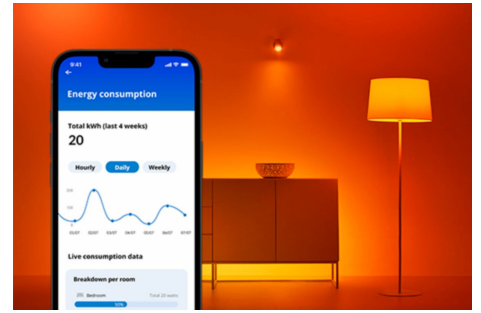

Pantau konsumsi energi Anda

Dapatkan gambaran umum konsumsi energi lampu Anda dengan aplikasi WiZ. Akses laporan mingguan atau harian dengan mudah untuk membantu Anda memantau konsumsi energi di rumah.