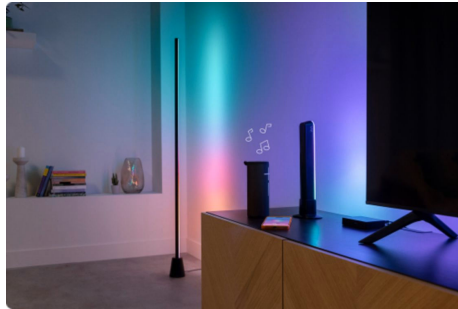

## Boîtier de synchronisation HDMI avec rétroéclairage pour téléviseurs de 55 à 65 pouces

Améliorez votre divertissement en projetant les couleurs de votre écran de télévision en temps réel. La bande RGBIC associe des couleurs vives à la vitesse d'éclairage pour les films, les jeux ou la musique. Bénéficiez d'une installation simple et d'une correspondance précise des couleurs par le biais de l'HDMI. Synchronisez avec n'importe quel appareil HDMI 2.0 comme une clé de streaming ou une console de jeu. Connectez autant de lumières WiZ compatibles avec les couleurs que vous le souhaitez grâce au Wi-Fi pour des effets à la grandeur de la pièce.

### Synchronisation de chrominance en temps réel

Le boîtier de synchronisation lit le signal vidéo directement à partir de l'entrée HDMI, analyse instantanément tout l'écran de télévision et génère des couleurs correspondantes ultra-précises.

### Synchronisez toutes vos lumières WiZ

Reliez votre boîtier de synchronisation à toute lumière WiZ compatible avec les couleurs, Wi-Fi + Bluetooth. Créez une installation d'éclairage complète agencée à votre téléviseur pour une expérience d'éclairage à l'échelle de la pièce, que vous utilisiez des ampoules, des bandes lumineuses ou des lampes.