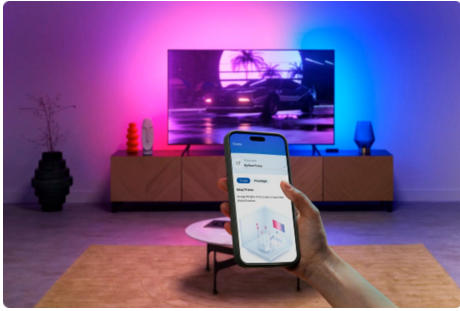

## Boîtier de synchronisation HDMI avec rétroéclairage pour téléviseurs de 55 à 65 pouces

Améliorez votre divertissement en projetant les couleurs de votre écran de télévision en temps réel. La bande RGBIC associe des couleurs vives à la vitesse d'éclairage pour les films, les jeux ou la musique. Bénéficiez d'une installation simple et d'une correspondance précise des couleurs par le biais de l'HDMI. Synchronisez avec n'importe quel appareil HDMI 2.0 comme une clé de streaming ou une console de jeu. Connectez autant de lumières WiZ compatibles avec les couleurs que vous le souhaitez grâce au Wi-Fi pour des effets à la grandeur de la pièce.

## POINTS FORTS DES PRODUITS

- Entrée HDMI externe requise; non compatible avec les applications de téléviseur connecté
- Prend en charge la 4K à 60 Hz, HDR10+, Dolby Vision
- Bande RGBIC à 3 côtés adaptée aux téléviseurs de 55 à 65 pouces

### Synchronisation de chrominance en temps réel

Le boîtier de synchronisation lit le signal vidéo directement à partir de l'entrée HDMI, analyse instantanément tout l'écran de télévision et génère des couleurs correspondantes ultra-précises.