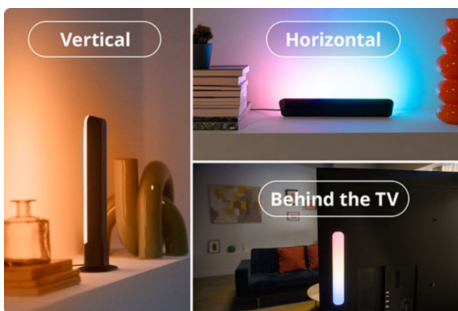

Utilisez-le comme vous voulez et où vous voulez

Placez nos barres de lumière à dégradé horizontalement ou verticalement sur un meuble-télévision ou un bureau, ou montez-les derrière votre téléviseur ou moniteur à l'aide des supports noirs magnétiques. Grâce à une rotation à 100°, vous pouvez répartir les effets d'éclairage pour créer l'atmosphère parfaite.