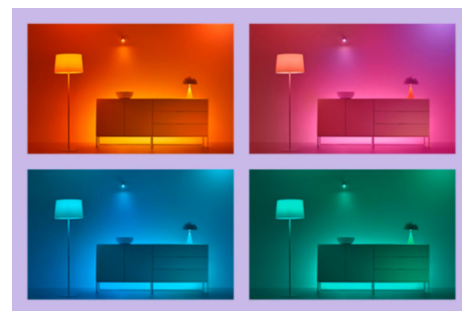

Barres de lumière à dégradé

Apportez un éclairage dynamique à votre maison avec les barres de lumière à dégradé WiZ (2 incluses). Profitez de la technologie RGBIC pour des affichages multicolores. Positionnez-les horizontalement, verticalement ou derrière votre téléviseur pour créer l'ambiance parfaite. Les modes prédéfinis vous permettent de basculer entre les modes d'éclairage dynamique, statique ou personnalisable. Vous pouvez même faire vibrer vos lumières en fonction de la musique ou les synchroniser avec votre écran de télévision (boîtier de synchronisation HDMI requis).

Placez nos barres de lumière à dégradé horizontalement ou verticalement sur un meuble-télévision ou un bureau, ou montez-les derrière votre téléviseur ou moniteur à l'aide des supports noirs magnétiques. Grâce à une rotation à 100°, vous pouvez répartir les effets d'éclairage pour créer l'atmosphère parfaite.