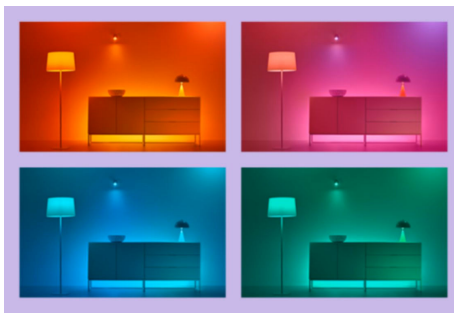

Des millions de couleurs et des modes d'éclairage changeants pour égayer votre journée

Choisissez la couleur de lumière que vous aimez ou appliquez simplement un mode d'éclairage dynamique que nous avons conçu pour vous. La cheminée ou l'océan, par exemple, vous aideront à créer une atmosphère incroyable et à vous remonter le moral.