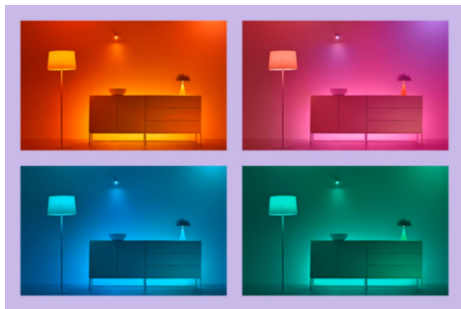

Des millions de couleurs et des modes d'éclairage changeants pour égayer votre journée

Choisissez la couleur de lumière que vous aimez ou appliquez simplement un mode d'éclairage dynamique que nous avons conçu pour vous. La cheminée ou l'océan, par exemple, vous aideront à créer une atmosphère incroyable et à vous remonter le moral.