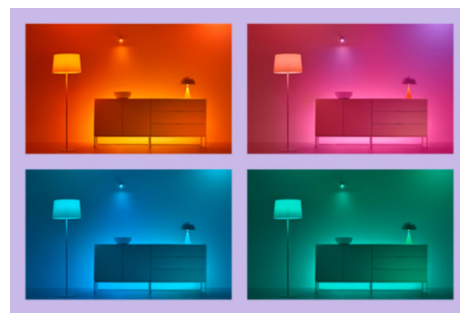

Des millions de couleurs et des modes d'éclairage changeants pour égayer votre journée

Choisissez la couleur de lumière que vous aimez ou appliquez simplement un mode d'éclairage dynamique que nous avons conçu pour vous. La cheminée ou l'océan, par exemple, vous aideront à créer une atmosphère incroyable et à vous remonter le moral.