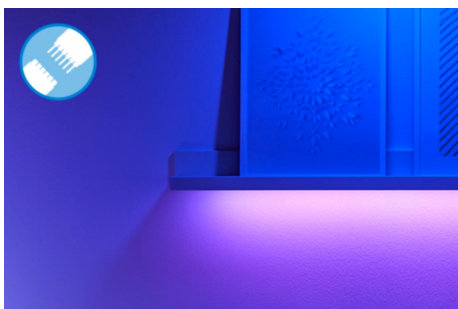

Bande à DEL RGBIC de 65,6 pi

Nos bandes lumineuses RGBIC de 20 m sont conçues pour s'adapter et embellir les espaces de taille moyenne avec plus de 16 millions de couleurs unies. Allez au-delà des couleurs unies avec des segments de couleur contrôlables individuellement pour obtenir des effets éblouissants comme des arcs-en-ciel, des fondus de couleurs et des étincelles. Collez la bande souple là où vous le souhaitez et utilisez l'application intuitive WiZ pour contrôler vos lumières à l'aide de votre Wi-Fi existant. Les modes d'éclairage statique et dynamique, la gradation intelligente et la programmation de l'éclairage vous permettent de contrôler l'ensemble de votre système, même lorsque vous n'êtes pas chez vous. Compatible avec Google Home, Amazon Alexa et Apple HomeKit pour une facilité d'utilisation ultime.

POINTS FORTS DES PRODUITS

- En couleurs
- IP20/Plastique

Fonctionnalités d'éclairage intelligentes faciles à configurer

Profitez instantanément des avantages des fonctionnalités intelligentes, simplement en connectant votre lampe WiZ à votre réseau Wi-Fi. Contrôlez facilement les lumières lorsque vous n'êtes pas chez vous en programmant les lumières pour qu'elles s'allument et s'éteignent automatiquement. Pas besoin d'installer de matériel supplémentaire tel qu'un concentrateur ou une passerelle!

Des millions de couleurs et des modes d'éclairage changeants pour égayer votre journée

Choisissez la couleur de lumière que vous aimez ou appliquez simplement un mode d'éclairage dynamique que nous avons conçu pour vous. La cheminée ou l'océan, par exemple, vous aideront à créer une atmosphère incroyable et à vous remonter le moral.

Synchronisez les lumières avec la musique

Plongez dans le rythme avec notre fonction de synchronisation musicale. Synchronisez sans effort vos lumières avec vos morceaux préférés. N'oubliez pas de garder votre appareil mobile à proximité de l'enceinte pour une harmonie parfaite entre le son et la lumière.