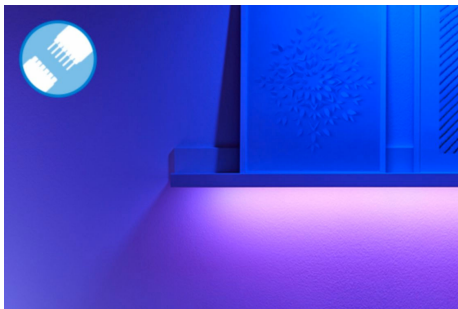

Bande à DEL RGBIC de 32,8 pi

Nos bandes lumineuses RGBIC de 10 m sont conçues pour s'adapter et embellir les espaces de taille moyenne avec plus de 16 millions de couleurs unies. Allez au-delà des couleurs unies avec des segments de couleur contrôlables individuellement pour obtenir des effets éblouissants comme des arcs-en-ciel, des fondus de couleurs et des étincelles. Collez la bande souple là où vous le souhaitez et utilisez l'application intuitive WiZ pour contrôler vos lumières à l'aide de votre Wi-Fi existant. Les modes d'éclairage statique et dynamique, la gradation intelligente et la programmation de l'éclairage vous permettent de contrôler l'ensemble de votre système, même lorsque vous n'êtes pas chez vous. Compatible avec Google Home, Amazon Alexa et Apple HomeKit pour une facilité d'utilisation ultime.

Des millions de couleurs et des modes d'éclairage changeants pour égayer votre journée

Choisissez la couleur de lumière que vous aimez ou appliquez simplement un mode d'éclairage dynamique que nous avons conçu pour vous. La cheminée ou l'océan, par exemple, vous aideront à créer une atmosphère incroyable et à vous remonter le moral.

Synchronisez les lumières avec la musique

Plongez dans le rythme avec notre fonction de synchronisation musicale. Synchronisez sans effort vos lumières avec vos morceaux préférés. N'oubliez pas de garder votre appareil mobile à proximité de l'enceinte pour une harmonie parfaite entre le son et la lumière.