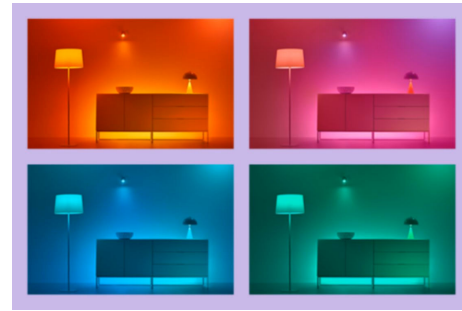

Des millions de couleurs et des modes d'éclairage changeants pour égayer votre journée

Choisissez la couleur de lumière que vous aimez ou appliquez simplement un mode d'éclairage dynamique que nous avons conçu pour vous. La cheminée ou l'océan, par exemple, vous aideront à créer une atmosphère incroyable et à vous remonter le moral.