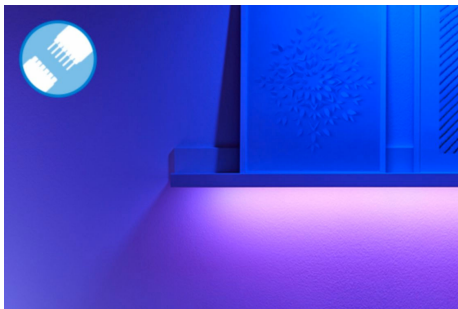

## Bande à DEL RGBIC de 16,4 pi

Nos bandes lumineuses RGBIC de 5 m sont conçues pour s'adapter et embellir les espaces de taille moyenne avec plus de 16 millions de couleurs unies. Allez au-delà des couleurs unies avec des segments de couleur contrôlables individuellement pour obtenir des effets éblouissants comme des arcs-en-ciel, des fondus de couleurs et des étincelles. Collez la bande souple là où vous le souhaitez et utilisez l'application intuitive WiZ pour contrôler vos lumières à l'aide de votre Wi-Fi existant. Les modes d'éclairage statique et dynamique, la gradation intelligente et la programmation de l'éclairage vous permettent de contrôler l'ensemble de votre système, même lorsque vous n'êtes pas chez vous. Compatible avec Google Home, Amazon Alexa et Apple HomeKit pour une facilité d'utilisation ultime.

### Synchronisez les lumières avec la musique

Plongez dans le rythme avec notre fonction de synchronisation musicale. Synchronisez sans effort vos lumières avec vos morceaux préférés. N'oubliez pas de garder votre appareil mobile à proximité de l'enceinte pour une harmonie parfaite entre le son et la lumière.