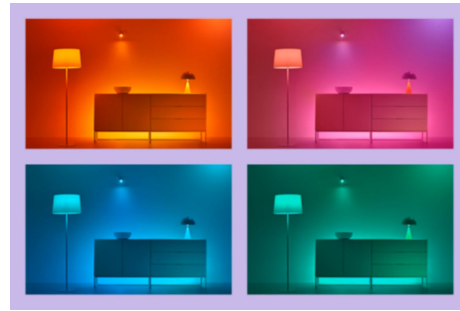

Des millions de couleurs et des modes d'éclairage changeants pour égayer votre journée

Choisissez la couleur de lumière que vous aimez ou appliquez simplement un mode d'éclairage dynamique que nous avons conçu pour vous. La cheminée ou l'océan, par exemple, vous aideront à créer une atmosphère incroyable et à vous remonter le moral.