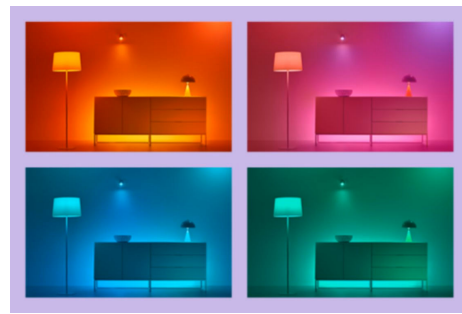

Des millions de couleurs et des modes d'éclairage changeants pour égayer votre journée

Choisissez la couleur de lumière que vous aimez ou appliquez simplement un mode d'éclairage dynamique que nous avons conçu pour vous. La cheminée ou l'océan, par exemple, vous aideront à créer une atmosphère incroyable et à vous remonter le moral.