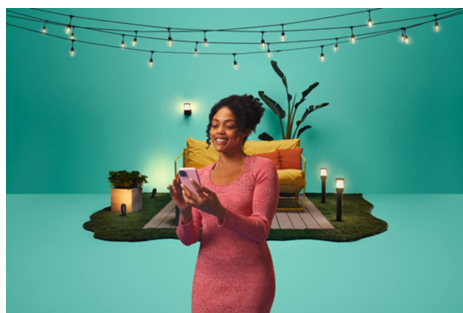

Configuration instantanée de toutes vos lumières intelligentes

Accédez instantanément à toutes les fonctions intelligentes, en connectant simplement vos nouvelles lumières à votre réseau Wi-Fi. Vous pouvez commander votre éclairage lorsque vous n'êtes pas chez vous et créer des programmes d'allumage et d'extinction automatiques, le tout sans installer de matériel supplémentaire. Gardez la télécommande dans la zone couverte par le Wi-Fi pour pouvoir contrôler toutes les lumières associées, même si elles sont en dehors de cette zone.