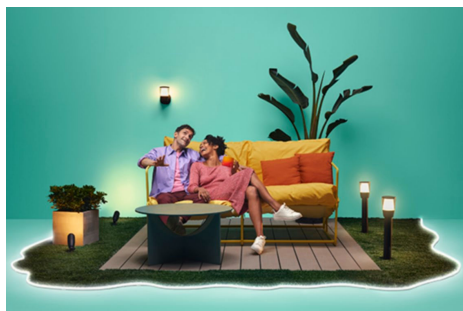

Créez votre scène d'éclairage extérieur parfaite

Associez le blanc et la couleur dans des modes d'éclairage parfaitement adaptés aux moments que vous passez dans votre jardin. Enregistrez-les pour les retrouver à la demande à l'aide de l'appli, de la commande vocale ou de l'accessoire de contrôle.