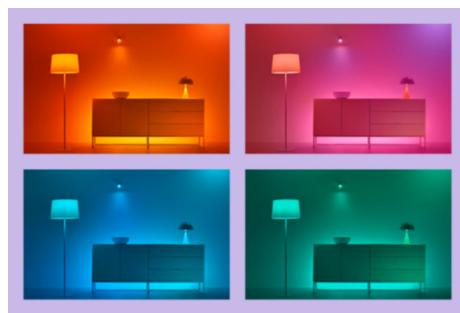

Des millions de couleurs et des modes d'éclairage changeants pour égayer votre journée

Choisissez la couleur de lumière que vous aimez ou appliquez simplement un mode d'éclairage dynamique que nous avons conçu pour vous. La cheminée ou l'océan, par exemple, vous aideront à créer une atmosphère incroyable et à vous remonter le moral.