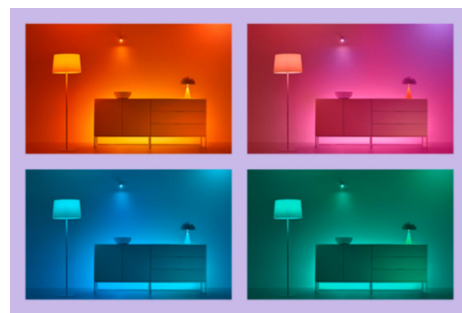

Des millions de couleurs et des modes d'éclairage changeants pour égayer votre journée

Choisissez la couleur de lumière que vous aimez ou appliquez simplement un mode d'éclairage dynamique que nous avons conçu pour vous. La cheminée ou l'océan, par exemple, vous aideront à créer une atmosphère incroyable et à vous remonter le moral.