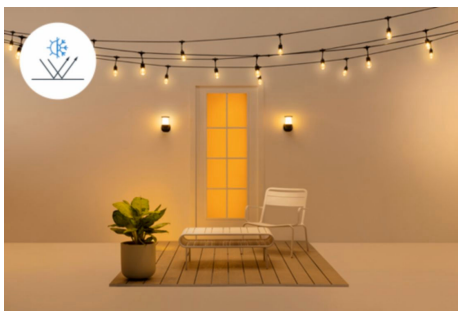

Étanche et à l'épreuve des intempéries

Cette lampe est conçue pour vous permettre de profiter de vos moments en plein air. En effet, elle est étanche et à l'épreuve des intempéries. Elle est fabriquée avec des matériaux résistants aux UV, ainsi qu'au vent et à la neige. Elle a également fait l'objet de tests rigoureux pour garantir sa résistance aux intempéries.