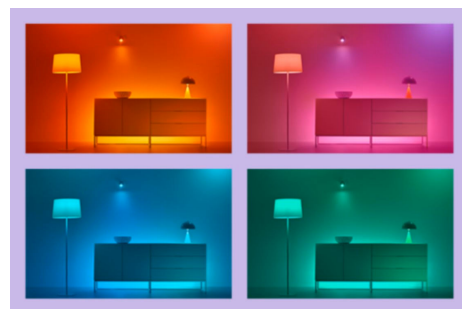

Encastré à éclairage direct mince de 6 pouces, 12 W

Profitez de votre endroit de prédilection avec les plafonniers encastrés WiZ en couleur. Créez l'ambiance idéale pour chaque instant, que ce soit pour vous concentrer sur le travail, faire la fête ou vous détendre avec vos proches. La répartition uniforme de la lumière élimine les points sombres et remplit votre pièce d'une lumière à intensité variable et sans scintillement. Bien sûr, cet éclairage est contrôlable par Wi-Fi à l'aide de l'application WiZ, de la télécommande WiZ ou d'une commande vocale.

Lampe exclusive SpaceSense™ qui s'allume en cas de mouvements

La technologie SpaceSense de WIZ transforme vos lampes en détecteurs de mouvement. En plaçant au moins deux lampes WIZ dans une pièce, vous pouvez activer la fonction SpaceSense dans l'application WIZ afin d'allumer et d'éteindre automatiquement la lumière grâce à la détection de mouvement. C'est simple. Il s'agit de SpaceSense. Et de WIZ.

Créez votre scène d'éclairage parfaite

Associez le blanc et la couleur dans des modes d'éclairage parfaitement adaptés à chaque moment de la journée. Enregistrez-les pour les retrouver à la demande à l'aide de l'appli ou de la commande vocale WIZ.