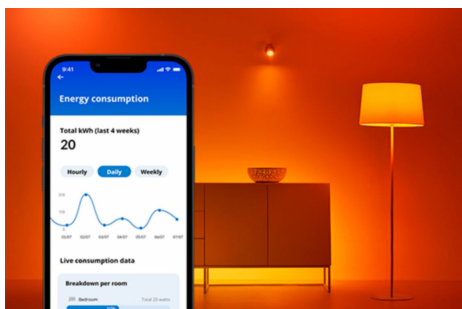

Encastré à éclairage direct mince de 6 pouces, 12 W

Profitez de votre endroit de prédilection avec les plafonniers encastrés WiZ en couleur. Créez l'ambiance idéale pour chaque instant, que ce soit pour vous concentrer sur le travail, faire la fête ou vous détendre avec vos proches. La répartition uniforme de la lumière élimine les points sombres et remplit votre pièce d'une lumière à intensité variable et sans scintillement. Bien sûr, cet éclairage est contrôlable par Wi-Fi à l'aide de l'application WiZ, de la télécommande WiZ ou d'une commande vocale.

POINTS FORTS DES PRODUITS

- Couleur
- Sans boîtier/mince
- UL03 – Endroits mouillés (Amérique du Nord)/Métal/Plastique/Blanc

Fonctionnalités d'éclairage intelligentes faciles à configurer

Profitez instantanément des avantages des fonctionnalités intelligentes, simplement en connectant votre lampe WIZ à votre réseau Wi-Fi. Contrôlez facilement les lumières lorsque vous n'êtes pas chez vous en programmant les lumières pour qu'elles s'allument et s'éteignent automatiquement. Pas besoin d'installer de matériel supplémentaire tel qu'un concentrateur ou une passerelle!

Lampe exclusive SpaceSense™ qui s'allume en cas de mouvements

La technologie SpaceSense de WIZ transforme vos lampes en détecteurs de mouvement. En plaçant au moins deux lampes WIZ dans une pièce, vous pouvez activer la fonction SpaceSense dans l'application WIZ afin d'allumer et d'éteindre automatiquement la lumière grâce à la détection de mouvement. C'est simple. Il s'agit de SpaceSense. Et de WIZ.