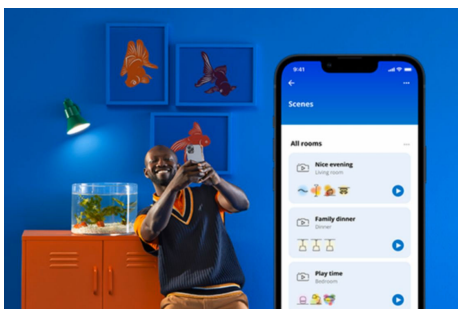

Encastré à éclairage direct mince de 6 pouces, 12 W

Profitez de votre endroit de prédilection avec les plafonniers encastrés WiZ en couleur. Créez l'ambiance idéale pour chaque instant, que ce soit pour vous concentrer sur le travail, faire la fête ou vous détendre avec vos proches. La répartition uniforme de la lumière élimine les points sombres et remplit votre pièce d'une lumière à intensité variable et sans scintillement. Bien sûr, cet éclairage est contrôlable par Wi-Fi à l'aide de l'application WiZ, de la télécommande WiZ ou d'une commande vocale.

POINTS FORTS DES PRODUITS

- Couleur
- Sans boîtier/mince
- UL03 – Endroits mouillés (Amérique du Nord)/Métal/Plastique/Blanc

Fonctionnalités d'éclairage intelligentes faciles à configurer

Profitez instantanément des avantages des fonctionnalités intelligentes, simplement en connectant votre lampe WIZ à votre réseau Wi-Fi. Contrôlez facilement les lumières lorsque vous n'êtes pas chez vous en programmant les lumières pour qu'elles s'allument et s'éteignent automatiquement. Pas besoin d'installer de matériel supplémentaire tel qu'un concentrateur ou une passerelle!

Lampe exclusive SpaceSense™ qui s'allume en cas de mouvements

La technologie SpaceSense de WIZ transforme vos lampes en détecteurs de mouvement. En plaçant au moins deux lampes WIZ dans une pièce, vous pouvez activer la fonction SpaceSense dans l'application WIZ afin d'allumer et d'éteindre automatiquement la lumière grâce à la détection de mouvement. C'est simple. Il s'agit de SpaceSense. Et de WIZ.

Créez votre scène d'éclairage parfaite

Associez le blanc et la couleur dans des modes d'éclairage parfaitement adaptés à chaque moment de la journée. Enregistrez-les pour les retrouver à la demande à l'aide de l'appli ou de la commande vocale WIZ.