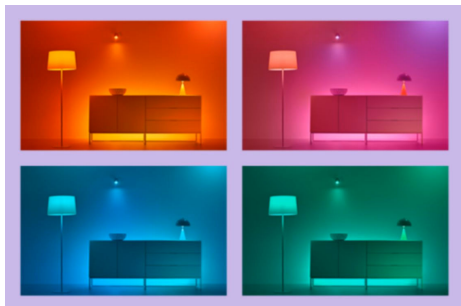

## Des millions de couleurs et des modes d'éclairage changeants pour égayer votre journée

Choisissez la couleur de lumière que vous aimez ou appliquez simplement un mode d'éclairage dynamique que nous avons conçu pour vous. La cheminée ou l'océan, par exemple, vous aideront à créer une atmosphère incroyable et à vous remonter le moral.