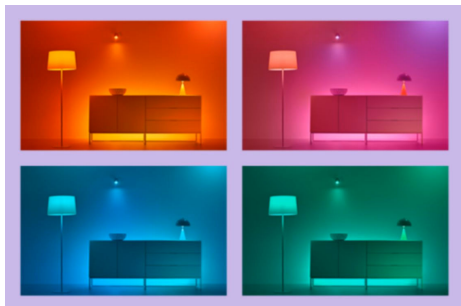

Des millions de couleurs et des modes d'éclairage changeants pour égayer votre journée

Choisissez la couleur de lumière que vous aimez ou appliquez simplement un mode d'éclairage dynamique que nous avons conçu pour vous. La cheminée ou l'océan, par exemple, vous aideront à créer une atmosphère incroyable et à vous remonter le moral.