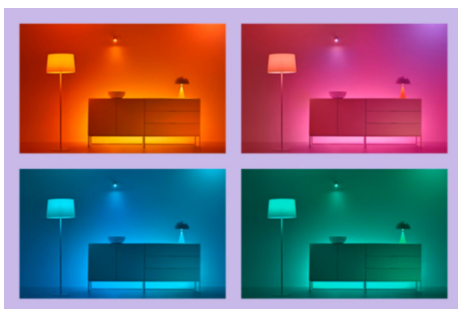

Bande à DEL 4 m (13 pi)

Coupez, façonnez et remodelez notre bande à DEL d'ambiance pour l'intérieur selon vos besoins. Ses modes d'éclairage colorés et dynamiques embellissent l'espace sous vos armoires ou derrière les meubles, et sa lumière d'ambiance crée l'atmosphère parfaite lorsque tout ce que vous voulez, c'est vous détendre.

Créez votre scène d'éclairage parfaite

Associez le blanc et la couleur dans des modes d'éclairage parfaitement adaptés à chaque moment de la journée. Enregistrez-les pour les retrouver à la demande à l'aide de l'appli ou de la commande vocale Wiz.