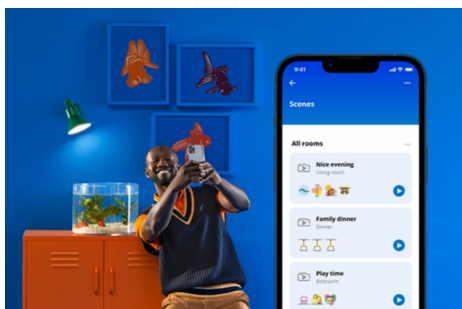

Bande à DEL 4 m (13 pi)

Coupez, façonnez et remodelez notre bande à DEL d'ambiance pour l'intérieur selon vos besoins. Ses modes d'éclairage colorés et dynamiques embellissent l'espace sous vos armoires ou derrière les meubles, et sa lumière d'ambiance crée l'atmosphère parfaite lorsque tout ce que vous voulez, c'est vous détendre.

POINTS FORTS DES PRODUITS

- En couleurs
- Unité d'alimentation incluse
- IP20/Plastique

Fonctionnalités d'éclairage intelligentes faciles à configurer

Profitez instantanément des avantages des fonctionnalités intelligentes, simplement en connectant votre lampe WIZ à votre réseau Wi-Fi. Contrôlez facilement les lumières lorsque vous n'êtes pas chez vous en programmant les lumières pour qu'elles s'allument et s'éteignent automatiquement. Pas besoin d'installer de matériel supplémentaire tel qu'un concentrateur ou une passerelle!

Créez votre scène d'éclairage parfaite

Associez le blanc et la couleur dans des modes d'éclairage parfaitement adaptés à chaque moment de la journée. Enregistrez-les pour les retrouver à la demande à l'aide de l'appli ou de la commande vocale Wiz.

Des millions de couleurs et des modes d'éclairage changeants pour égayer votre journée

Choisissez la couleur de lumière que vous aimez ou appliquez simplement un mode d'éclairage dynamique que nous avons conçu pour vous. La cheminée ou l'océan, par exemple, vous aideront à créer une atmosphère incroyable et à vous remonter le moral.