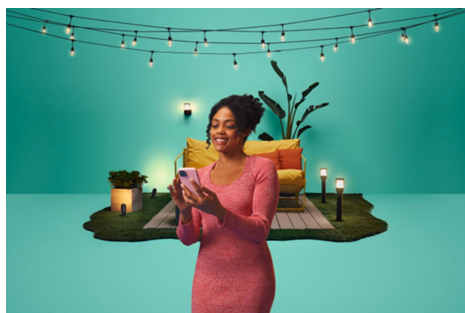

Configuration instantanée de toutes vos lumières intelligentes

Accédez instantanément à toutes les fonctions intelligentes, en connectant simplement vos nouvelles lumières à votre réseau Wi-Fi. Vous pouvez commander votre éclairage lorsque vous n'êtes pas chez vous et créer des programmes d'allumage et d'extinction automatiques, le tout sans installer de matériel supplémentaire. Gardez la télécommande dans la zone couverte par le Wi-Fi pour pouvoir contrôler toutes les lumières associées, même si elles sont en dehors de cette zone.