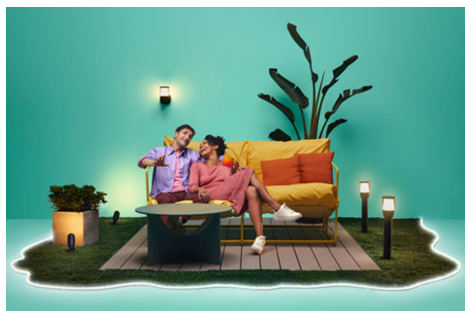

Guirlandes lumineuses

Donnez une allure dynamique à votre maison avec une gamme de couleurs que vous pouvez adapter pour rendre les moments spéciaux encore plus mémorables. À utiliser avec le réseau Wi-Fi existant pour contrôler avec l'application WIZ ou votre voix.

Créez votre scène d'éclairage extérieur parfaite

Associez le blanc et la couleur dans des modes d'éclairage parfaitement adaptés aux moments que vous passez dans votre jardin. Enregistrez-les pour les retrouver à la demande à l'aide de l'appli, de la commande vocale ou de l'accessoire de contrôle.