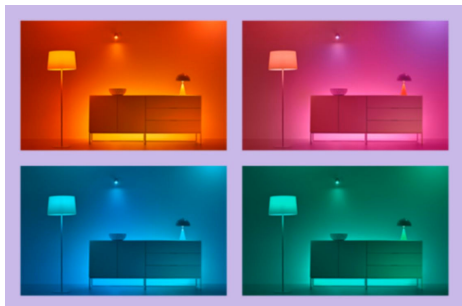

Des millions de couleurs et des modes d'éclairage changeants pour égayer votre journée

Choisissez la couleur de lumière que vous aimez ou appliquez simplement un mode d'éclairage dynamique que nous avons conçu pour vous. La cheminée ou l'océan, par exemple, vous aideront à créer une atmosphère incroyable et à vous remonter le moral.