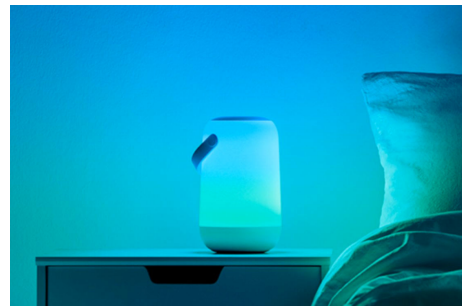

Effet lumineux à deux zones, partout

Essayez toutes sortes de modes d'éclairage pour créer un effet lumineux à dégradé qui vous ressemble. Jouez avec les modes d'éclairage dynamiques pour créer des scènes en fonction de votre humeur, et réglez les parties supérieure et inférieure de la lampe pour qu'elles émettent des couleurs différentes.