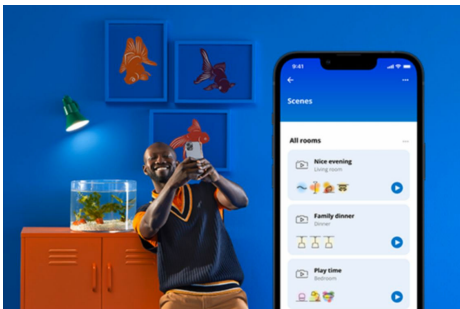

Ampoule A19 E26 de 60 W

Avec cette ampoule DEL A19 à blanc réglable WiZ, découvrez un éclairage connecté pensé pour la vie quotidienne. Choisissez une lumière blanche plus ou moins chaude pour favoriser votre concentration ou pour vous détendre. Vous pouvez créer un programme d'allumage et d'extinction de vos lampes en fonction de votre routine hebdomadaire ou quotidienne et contrôler le système en utilisant votre téléphone intelligent ou votre voix. Vous pouvez même y accéder à distance. Les lampes WiZ se connectent directement à votre réseau Wi-Fi sans nécessiter de matériel supplémentaire.

Profitez instantanément des avantages des fonctionnalités intelligentes, simplement en connectant votre lampe WIZ à votre réseau Wi-Fi. Contrôlez facilement les lumières lorsque vous n'êtes pas chez vous en programmant les lumières pour qu'elles s'allument et s'éteignent automatiquement. Pas besoin d'installer de matériel supplémentaire tel qu'un concentrateur ou une passerelle!

Surveillez votre consommation d'énergie

Obtenez un aperçu de la consommation d'énergie de vos luminaires avec l'application WIZ. Accédez facilement à un rapport hebdomadaire ou quotidien pour vous aider à maîtriser votre consommation d'énergie à la maison.

Créez votre scène d'éclairage parfaite

Associez le blanc et la couleur dans des modes d'éclairage parfaitement adaptés à chaque moment de la journée. Enregistrez-les pour les retrouver à la demande à l'aide de l'appli ou de la commande vocale Wiz.