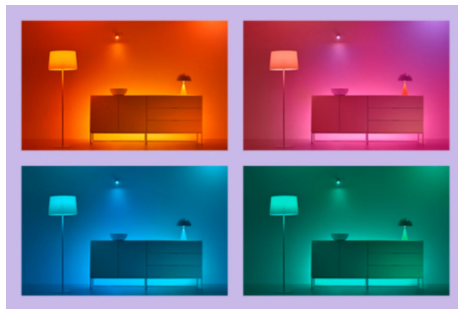

Lampe de table Squire

Ajoutez un éclairage intelligent dans n'importe quelle partie de votre espace grâce à la lampe de table à deux zones d'éclairage WIZ Squire, qui projette un éclairage coloré sur votre mur. Utilisez-la avec l'application WiZ ou les commandes vocales pour régler l'intensité ou utilisez des modes d'éclairage prédéfinis sur les configurations Wi-Fi.

Lampe exclusive SpaceSense™ qui s'allume en cas de mouvements

La technologie SpaceSense de WiZ transforme vos lampes en détecteurs de mouvement. En plaçant au moins deux lampes WiZ dans une pièce, vous pouvez activer la fonction SpaceSense dans l'application WiZ afin d'allumer et d'éteindre automatiquement la lumière grâce à la détection de mouvement. C'est simple. Il s'agit de SpaceSense. Et de WiZ.

Créez votre scène d'éclairage parfaite

Associez le blanc et la couleur dans des modes d'éclairage parfaitement adaptés à chaque moment de la journée. Enregistrez-les pour les retrouver à la demande à l'aide de l'appli ou de la commande vocale Wiz.