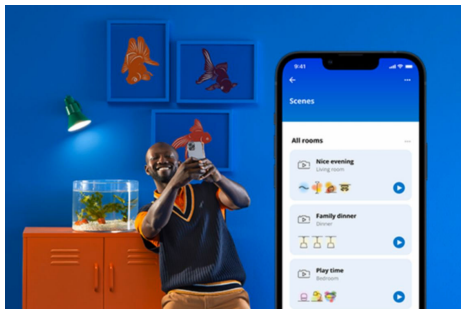

Lampe de table Squire

Ajoutez un éclairage intelligent dans n'importe quelle partie de votre espace grâce à la lampe de table à deux zones d'éclairage WIZ Squire, qui projette un éclairage coloré sur votre mur. Utilisez-la avec l'application WiZ ou les commandes vocales pour régler l'intensité ou utilisez des modes d'éclairage prédéfinis sur les configurations Wi-Fi.

POINTS FORTS DES PRODUITS

- Couleur
- Effet lumineux à deux zones d'éclairage
- Facile à brancher et à utiliser

Fonctionnalités d'éclairage intelligentes faciles à configurer

Profitez instantanément des avantages des fonctionnalités intelligentes, simplement en connectant votre lampe WiZ à votre réseau Wi-Fi. Contrôlez facilement les lumières lorsque vous n'êtes pas chez vous en programmant les lumières pour qu'elles s'allument et s'éteignent automatiquement. Pas besoin d'installer de matériel supplémentaire tel qu'un concentrateur ou une passerelle!

Lampe exclusive SpaceSense™ qui s'allume en cas de mouvements

La technologie SpaceSense de WiZ transforme vos lampes en détecteurs de mouvement. En plaçant au moins deux lampes WiZ dans une pièce, vous pouvez activer la fonction SpaceSense dans l'application WiZ afin d'allumer et d'éteindre automatiquement la lumière grâce à la détection de mouvement. C'est simple. Il s'agit de SpaceSense. Et de WiZ.

Créez votre scène d'éclairage parfaite

Associez le blanc et la couleur dans des modes d'éclairage parfaitement adaptés à chaque moment de la journée. Enregistrez-les pour les retrouver à la demande à l'aide de l'appli ou de la commande vocale Wiz.