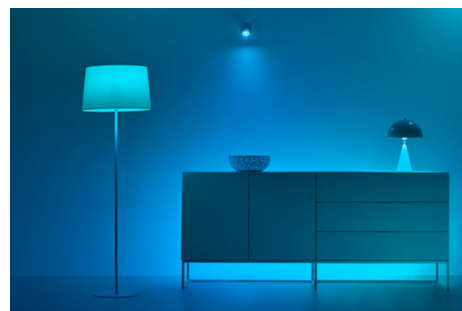

POINTS FORTS DES PRODUITS

- Fonctionne avec des piles
- IP20/plastique/noir
- Compatible avec tous les produits connectés WiZ

Commande sans fil de vos lumières WiZ

Profitez d'une commande facile et rapide de vos lumières WiZ. Allumez ou éteignez les lumières et réglez la luminosité en appuyant du doigt. Se connecte directement à vos lumières WiZ et fonctionne même lorsque le Wi-Fi est en panne.

Longue portée de contrôle de 15 m (50 pi)

Contrôlez les lumières et les appareils dans un rayon de 15 mètres (50 pi) dans un environnement intérieur normal comprenant des cloisons et des murs.

Contrôlez facilement une ou plusieurs lumières dans une pièce