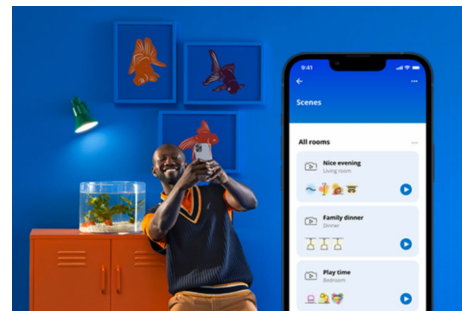

Rallonge pour bande à DEL 1 m (3 pi 3 po)

Rallongez votre bande en couleurs WiZ (trousse de démarrage vendue séparément) avec cette rallonge de 1 mètre, jusqu'à une longueur de 10 mètres au total. Fixez simplement la bande souple sur n'importe quelle surface. Connexion Wi-Fi, 16 millions de couleurs et réglable du blanc chaud à l'effet lumière du jour.

POINTS FORTS DES PRODUITS

- Couleur
- Basse tension
- IP20/revêtement PU

Fonctionnalités d'éclairage intelligentes faciles à configurer

Profitez instantanément des avantages des fonctionnalités intelligentes, simplement en connectant votre lampe WIZ à votre réseau Wi-Fi. Contrôlez facilement les lumières lorsque vous n'êtes pas chez vous en programmant les lumières pour qu'elles s'allument et s'éteignent automatiquement. Pas besoin d'installer de matériel supplémentaire tel qu'un concentrateur ou une passerelle!

Configurez les lumières pour suivre votre propre horaire

Automatisez vos lumières intelligentes pour suivre vos routines quotidiennes ou hebdomadaires. Programmez vos lumières pour qu'elles s'allument le matin ou avant d'arriver à la maison, et gardez-les éteintes pour économiser de l'énergie lorsqu'elles ne sont pas nécessaires.

Créez votre scène d'éclairage parfaite

Associez le blanc et la couleur dans des modes d'éclairage parfaitement adaptés à chaque moment de la journée. Enregistrez-les pour les retrouver à la demande à l'aide de l'appli ou de la commande vocale WIZ.