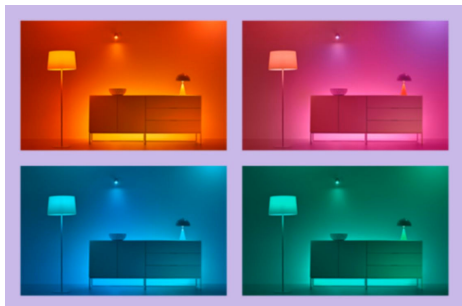

Rallonge pour bande à DEL 1 m (3 pi 3 po)

Rallongez votre bande en couleurs WiZ (trousse de démarrage vendue séparément) avec cette rallonge de 1 mètre, jusqu'à une longueur de 10 mètres au total. Fixez simplement la bande souple sur n'importe quelle surface. Connexion Wi-Fi, 16 millions de couleurs et réglable du blanc chaud à l'effet lumière du jour.

Créez votre scène d'éclairage parfaite

Associez le blanc et la couleur dans des modes d'éclairage parfaitement adaptés à chaque moment de la journée. Enregistrez-les pour les retrouver à la demande à l'aide de l'appli ou de la commande vocale WIZ.