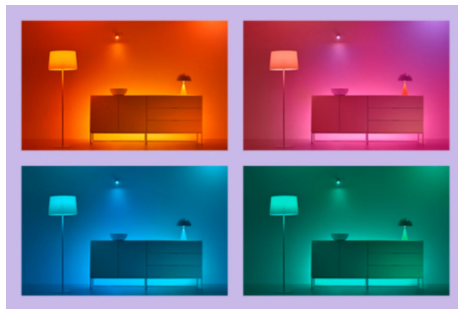

Des millions de couleurs et des modes d'éclairage changeants pour égayer votre journée

Choisissez la couleur de lumière qui vous convient ou appliquez simplement un mode de lumière dynamique que nous avons conçu pour vous. Les modes Feu de cheminée ou Océan, par exemple, vous aideront à créer une atmosphère étonnante et à vous remonter le moral.