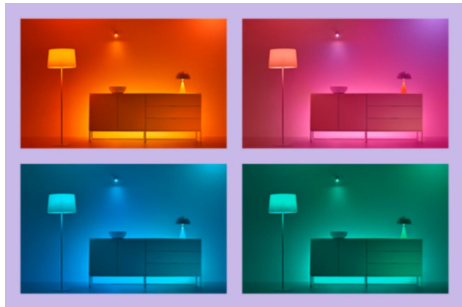

Bandeau Flex 5 m

Créez des formes fascinantes avec la conception pliable de Smart Flex Strip, qui apporte du style à n'importe quelle pièce. Avec ses couleurs et ses effets éclatants, vous pouvez facilement créer l'ambiance parfaite pour toute occasion. Que ce soit via l'application WiZ, les commandes vocales ou la télécommande, il n'a jamais été aussi simple de personnaliser votre expérience d'éclairage. Transformez votre espace de vie sans effort et sculpez la lumière d'une manière que vous n'auriez jamais cru possible avec Smart Flex Strip.

Des millions de couleurs et des modes d'éclairage changeants pour égayer votre journée

Choisissez la couleur de lumière qui vous convient ou appliquez simplement un mode de lumière dynamique que nous avons conçu pour vous. Les modes Feu de cheminée ou Océan, par exemple, vous aideront à créer une atmosphère étonnante et à vous remonter le moral.

Dégradé de couleurs dans une seule bande

Créez l'ambiance avec des bandes lumineuses flexibles qui créent des dégradés de lumière. Les modes d'éclairage dynamique vous permettent de créer l'ambiance qu'il faut pour embellir chaque pièce.