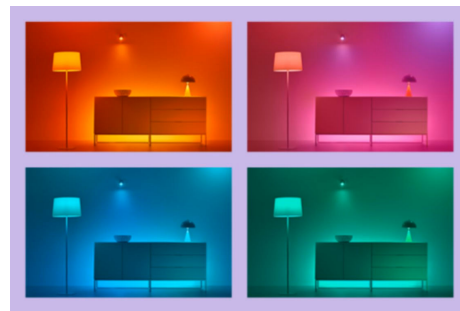

Des millions de couleurs et des modes d'éclairage changeants pour égayer votre journée

Choisissez la couleur de lumière qui vous convient ou appliquez simplement un mode de lumière dynamique que nous avons conçu pour vous. Les modes Feu de cheminée ou Océan, par exemple, vous aideront à créer une atmosphère étonnante et à vous remonter le moral.

Une bande lumineuse flexible facile à installer

Collez simplement la bande sur n'importe quelle surface : vitrines, plafonds, sous les armoires et même le long des bords incurvés. Ajoutez de jolies touches de couleur à vos meubles.