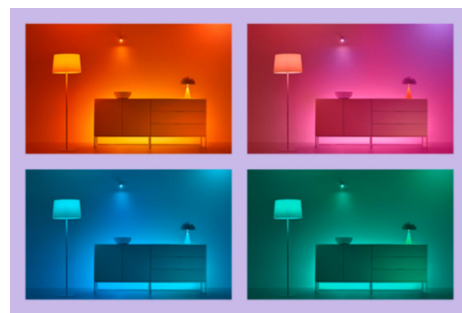

Des millions de couleurs et des modes d'éclairage changeants pour égayer votre journée

Choisissez la couleur de lumière qui vous convient ou appliquez simplement un mode de lumière dynamique que nous avons conçu pour vous. Les modes Feu de cheminée ou Océan, par exemple, vous aideront à créer une atmosphère étonnante et à vous remonter le moral.