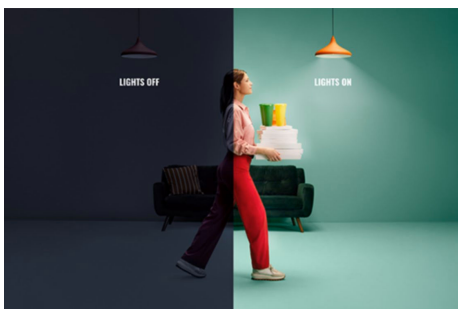

Activer les appareils au mouvement sans utiliser de capteur

La technologie SpaceSense de WiZ transforme vos appareils en capteurs de mouvement. Activez la fonction SpaceSense dans l'application WiZ pour déclencher l'allumage et l'extinction automatiques de vos lampes et appareils lorsqu'un mouvement est détecté. Pour que la fonction SpaceSense fonctionne dans une pièce, il faut y placer au minimum deux appareils WiZ.