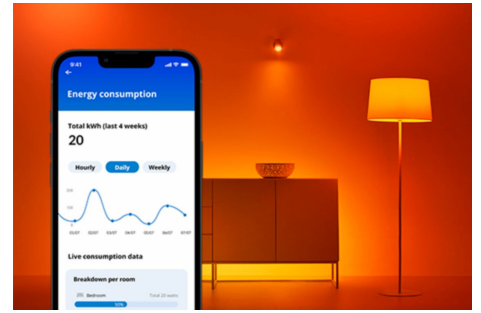

Contrôlez votre consommation d'énergie.

Obtenez un aperçu de la consommation d'énergie de vos lampes avec l'application WiZ. Accédez facilement à un rapport hebdomadaire ou quotidien pour vous aider à garder le contrôle de votre consommation d'énergie à la maison.