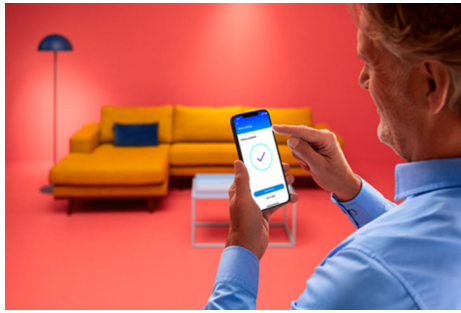

Fonctionnalités d'éclairage connecté faciles à configurer

Profitez instantanément des avantages des fonctions connectées, en associant simplement votre lampe WiZ à votre réseau Wi-Fi. Contrôlez facilement votre éclairage lorsque vous n'êtes pas chez vous en programmant son allumage et son extinction automatiques. Vous n'avez pas besoin d'installer du matériel supplémentaire tel qu'un hub ou une passerelle !