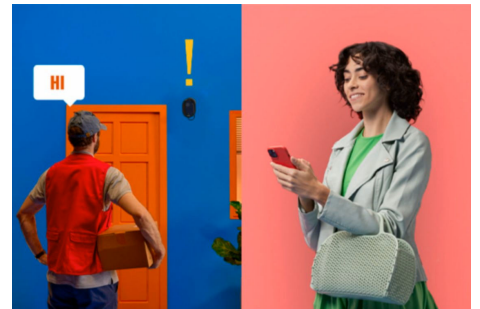

Prendre des mesures immédiates

Communiquez directement avec toute personne proche de la caméra pendant la diffusion en direct. Le haut-parleur et le microphone intégrés permettent une conversation facile et à distance avec votre famille. Vous pouvez également l'utiliser pour avertir les visiteurs indésirables.