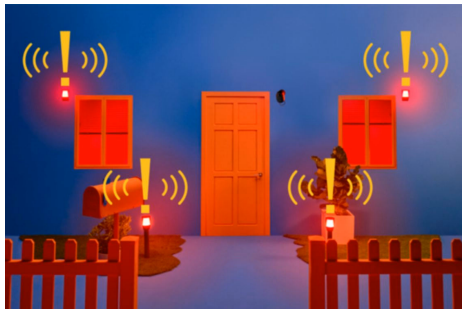

Caméra extérieure

Que se passe-t-il chez vous ? Ne restez jamais dans l'inconnu grâce à la caméra de sécurité WiZ résistante aux intempéries, parfaite pour garder un œil sur votre domicile après la tombée de la nuit. Grâce aux lumières infrarouges de la caméra, vous pouvez voir ce qui se passe même dans l'obscurité. La vue en direct de la caméra vous tient quant à elle informé à tout moment et en tout lieu. Gardez le contrôle de votre domicile même lorsque vous êtes absent grâce aux notifications d'événements automatisées. Vous pouvez les traiter immédiatement en activant la conversation bidirectionnelle ou en déclenchant des alarmes visuelles à l'aide de vos lumières WiZ.

AVANTAGE DES PRODUITS

- Cryptage de bout en bout
- Vidéo Full HD et vision nocturne IR
- Convient pour une utilisation en extérieur

Caméra extérieure connectée à votre système d'éclairage connecté WiZ

L'application WiZ n'est pas la seule à pouvoir contrôler votre caméra. Utilisez Amazon Alexa ou Google Assistant et diffusez le flux de votre caméra sur les afficheurs pris en charge. Les capacités et fonctionnalités varient d'un système à l'autre.

Détectez les incidents de sécurité potentiels

La caméra WiZ extérieure vous avertit automatiquement lorsqu'un mouvement ou un son est détecté à l'extérieur de votre domicile. Ayez l'esprit tranquille même lorsque vous êtes absent !

Découvrez ce qui se passe chez vous

Vérifiez votre domicile à tout moment et de n'importe où, grâce à notre fonction de streaming vidéo en temps réel. Ayez l'esprit tranquille lorsque vous êtes loin : évaluez toutes les notifications d'incidents, en voyant ce qui se passe dans votre domicile et en évitant les fausses alarmes.