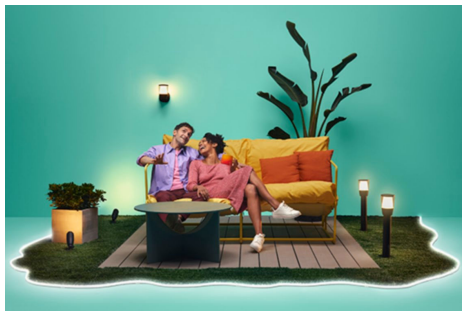

Applique murale Classic

Look rectangulaire classique, performances futuristes avec ces appliques murales d'extérieur sur tension secteur résistantes aux intempéries. Éclairez votre jardin avant ou arrière, votre balcon ou votre porche avec 1 000 lumens de belles couleurs dynamiques et une lumière blanche réglable. Fonctionne avec vos lampes et luminaires Wi-Fi et WiZ existants.

Créez votre scénario de lumière extérieure parfait

Associez le blanc et la couleur dans des modes d'éclairage parfaitement adaptés aux moments que vous passez dans votre jardin. Enregistrez-les pour les retrouver à la demande à l'aide de l'application, de la commande vocale ou de l'accessoire de contrôle.