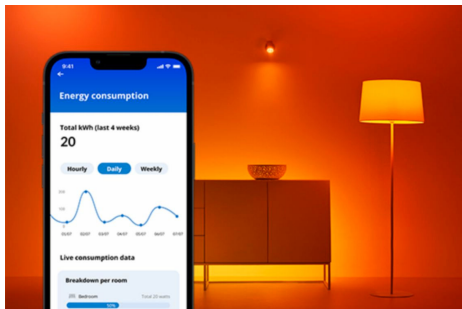

votre consommation d'énergie.

Obtenez un aperçu de la consommation d'énergie de vos lampes avec l'application WiZ. Accédez facilement à un rapport hebdomadaire ou quotidien pour vous aider à garder le contrôle de votre consommation d'énergie à la maison.