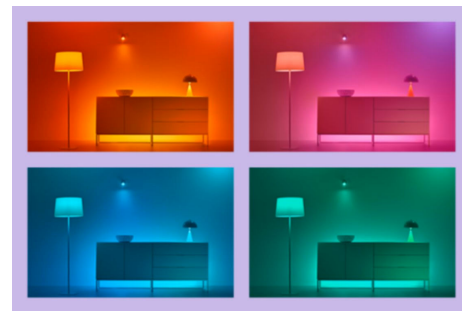

Des millions de couleurs et des modes d'éclairage changeants pour égayer votre journée

Choisissez la couleur de lumière qui vous convient ou appliquez simplement un mode de lumière dynamique que nous avons conçu pour vous. Les modes Feu de cheminée ou Océan, par exemple, vous aideront à créer une atmosphère étonnante et à vous remonter le moral.