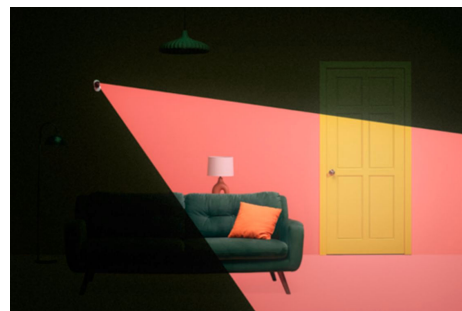

Des visuels clairs, de jour comme de nuit

La vidéo haute définition et la lumière infrarouge (IR) capturent l'activité, en journée comme de nuit, avec un champ de vision de 120°.