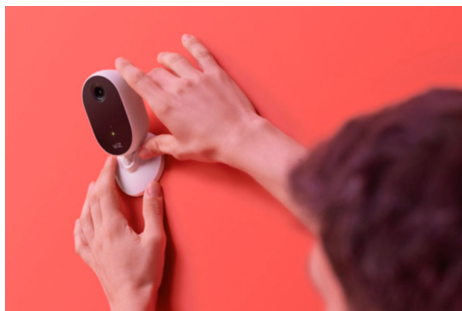

Rapide et configuration facile pour la surveillance du domicile

Comprend un support de bureau et un support mural pour une utilisation pratique où que vous soyez. Orientez votre caméra WiZ de façon à couvrir la zone ciblée. Il vous suffit de l'allumer et de vous connecter au Wi-Fi. C'est aussi simple que cela ! Configurez les paramètres de votre caméra via l'application WiZ pour pouvoir surveiller votre domicile, quand vous le souhaitez, même lorsque vous êtes absent.