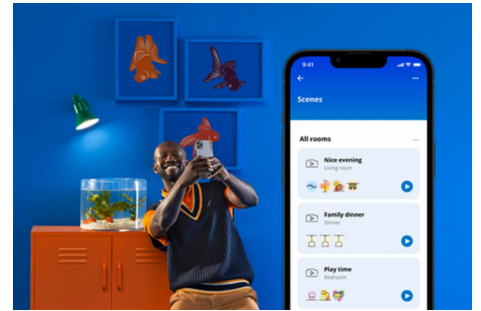

## Ampoule 60W A60 E27 avec télécommande

Avec l'ampoule LED couleur WiZ de forme standard, faites entrer l'éclairage connecté dans votre vie quotidienne. Installez-la sur n'importe quel luminaire pour créer l'ambiance qui vous plaît. Vous avez le choix entre une lumière blanche plus ou moins chaude, ou déclinée en 16 millions de couleurs. Vous pouvez programmer l'allumage et l'extinction de vos lampes pour la semaine ou selon un jour précis, et commander le système via votre smartphone ou votre voix. Vous pouvez même y accéder à distance. Pas besoin de matériel spécial : les lampes WiZ se connectent directement au Wi-Fi.

## AVANTAGE DES PRODUITS

- Ampoule connectée couleur
- Jusqu'à 806 lumens
- Branchez, le tour est joué !
- WiZmote inclus

## Fonctionnalités d'éclairage connecté faciles à configurer

Profitez instantanément des avantages des fonctions connectées, en associant simplement votre lampe WiZ à votre réseau Wi-Fi. Contrôlez facilement votre éclairage lorsque vous n'êtes pas chez vous en programmant son allumage et son extinction automatiques. Vous n'avez pas besoin d'installer du matériel supplémentaire tel qu'un hub ou une passerelle !

## Créez votre scénario de lumière parfait

Associez le blanc et la couleur dans des modes d'éclairage parfaitement adaptés à chaque moment de la journée. Enregistrez-les pour les retrouver à la demande via l'appli, la télécommande ou par commande vocale.