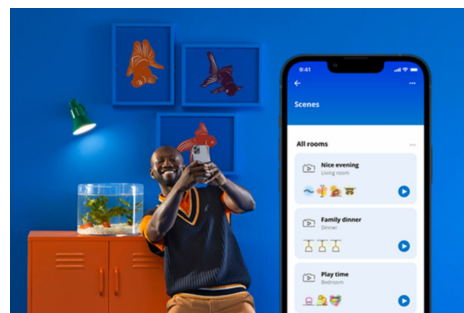

Ampoule 60W A60 E27 x2 avec télécommande

Avec l'ampoule LED couleur WiZ de forme standard, faites entrer l'éclairage connecté dans votre vie quotidienne. Installez-la sur n'importe quel luminaire pour créer l'ambiance qui vous plaît. Vous avez le choix entre une lumière blanche plus ou moins chaude, ou déclinée en 16 millions de couleurs. Vous pouvez programmer l'allumage et l'extinction de vos lampes pour la semaine ou selon un jour précis, et commander le système via votre smartphone ou votre voix. Vous pouvez même y accéder à distance. Pas besoin de matériel spécial : les lampes WiZ se connectent directement au Wi-Fi.

AVANTAGE DES PRODUITS

- Ampoule connectée couleur
- Jusqu'à 806 lumens
- Branchez, le tour est joué !
- WiZmote inclus

Fonctionnalités d'éclairage connecté faciles à configurer

Profitez instantanément des avantages des fonctions connectées, en associant simplement votre lampe WiZ à votre réseau Wi-Fi. Contrôlez facilement votre éclairage lorsque vous n'êtes pas chez vous en programmant son allumage et son extinction automatiques. Vous n'avez pas besoin d'installer du matériel supplémentaire tel qu'un hub ou une passerelle !

Une lumière SpaceSense™ exclusive qui s'allume à chaque mouvement

La technologie SpaceSense de WiZ transforme votre ampoules en détecteurs de mouvement. Avec un minimum de deux lampes WiZ dans une pièce, vous pouvez activer la fonction SpaceSense dans l'application WiZ et faire en sorte que les lampes s'allument et s'éteignent automatiquement grâce à la détection de mouvement. C'est simple. C'est SpaceSense. C'est WiZ.

Créez votre scénario de lumière parfait

Associez le blanc et la couleur dans des modes d'éclairage parfaitement adaptés à chaque moment de la journée. Enregistrez-les pour les retrouver à la demande via l'appli, la télécommande ou par commande vocale.