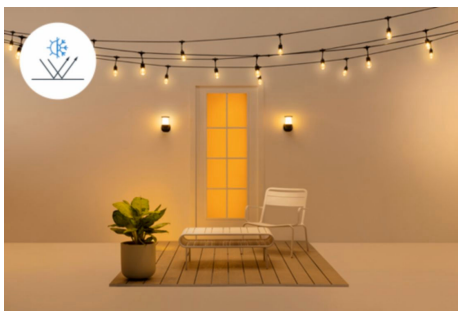

Imperméable et résistant aux intempéries

Étanche et résistant aux intempéries, cet éclairage est conçu pour que vous puissiez profiter de l'extérieur. Des matériaux résistants aux UV, au vent et à la neige ont été choisis pour sa fabrication. Des tests rigoureux ont également montré qu'il résiste à la plupart des conditions météorologiques.