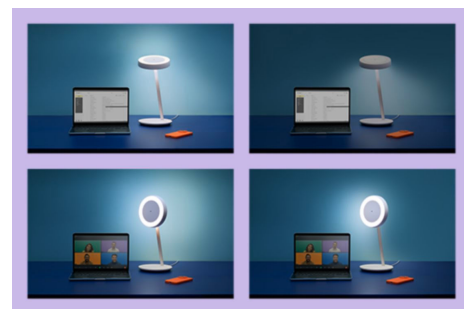

Lampe de bureau Portrait

Une véritable lampe-orchestre ! Multifonctionnelle, la lampe de bureau intelligente WiZ Portrait offre deux zones d'éclairage, parfaites pour travailler à votre bureau, passer un appel vidéo et même créer une lumière de chevet relaxante. Tournez simplement la tête pour passer de l'éclairage bureau à celui qui convient pour les appels vidéo. Un diffuseur spécialement conçu crée un anneau de lumière douce et réglable qui vous fera paraître sous votre meilleur jour en ligne. Le capteur de luminosité intégré détecte les niveaux de lumière ambiante et ajuste automatiquement l'éclairage pour réduire la fatigue oculaire lorsque vous travaillez de longues heures. Avec sa conception géométrique simple et épurée, cette lampe trouve sa place dans n'importe quel décor. La lampe de bureau intelligente Portrait fonctionne bien avec les autres lampes de votre écosystème WiZ et vous bénéficiez de la facilité de commande que vous appréciez déjà. Utilisez l'application WiZ, la WiZmote ou votre voix pour créer l'ambiance parfaite partout dans la maison.

Une lumière SpaceSense™ exclusive qui s'allume à chaque mouvement

La technologie SpaceSense de WiZ transforme votre ampoules en détecteurs de mouvement. Avec un minimum de deux lampes WiZ dans une pièce, vous pouvez activer la fonction SpaceSense dans l'application WiZ et faire en sorte que les lampes s'allument et s'éteignent automatiquement grâce à la détection de mouvement. C'est simple. C'est SpaceSense. C'est WiZ.

Deux zones lumineuses pour la mise au point, les appels vidéo ou l'ambiance

Les deux zones lumineuses rendent la lampe de bureau WiZ Portrait multifonctionnelle. Lorsqu'elle est orientée horizontalement, utilisez la lumière vers le bas pour la mise au point et la lumière vers le haut pour l'ambiance. Lorsqu'elle est orientée verticalement, utilisez la lumière avant pour les appels vidéo et la lumière arrière pour l'ambiance. Une lampe qui offre tant d'utilisations !