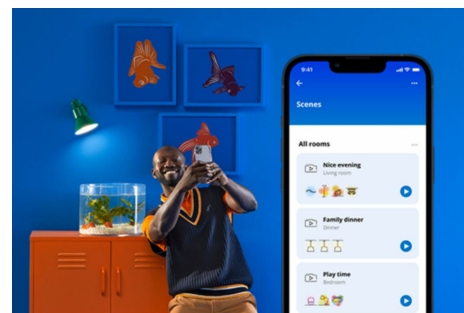

Plafonnier Super Slim 32 W

Les plafonniers WiZ sont très fins et élégants. Les modes d'éclairage dynamiques en couleur apportent de la joie, que vous fassiez la fête ou que vous passiez du temps avec vos proches. Vous pouvez également composer la nuance parfaite de lumière blanche : lumière du jour fraîche pour la concentration et la productivité, lumière de bougie confortable pour se détendre, et bien d'autres encore. Le boîtier noir minimaliste agrémenté votre décor tout en délicatesse. Profitez de tous les avantages d'économie d'énergie de la LED sans éblouissement, sans scintillement et sans fatigue oculaire, contrôlable par Wi-Fi à l'aide de l'application WiZ, de la télécommande WiZ ou de votre voix.

AVANTAGE DES PRODUITS

- Gamme complète de couleurs
- Dimensions : Ø 545
- IP20/Plastique/blanc

Fonctionnalités d'éclairage connecté faciles à configurer

Profitez instantanément des avantages des fonctions connectées, en associant simplement votre lampe WiZ à votre réseau Wi-Fi. Contrôlez facilement votre éclairage lorsque vous n'êtes pas chez vous en programmant son allumage et son extinction automatiques. Vous n'avez pas besoin d'installer du matériel supplémentaire tel qu'un hub ou une passerelle !

Contrôlez votre consommation d'énergie.

Obtenez un aperçu de la consommation d'énergie de vos lampes avec l'application WiZ. Accédez facilement à un rapport hebdomadaire ou quotidien pour vous aider à garder le contrôle de votre consommation d'énergie à la maison.

Créez votre scénario de lumière parfait

Associez le blanc et la couleur dans des modes d'éclairage parfaitement adaptés à chaque moment de la journée. Enregistrez-les pour les retrouver à la demande via l'appli, la télécommande ou par commande vocale.