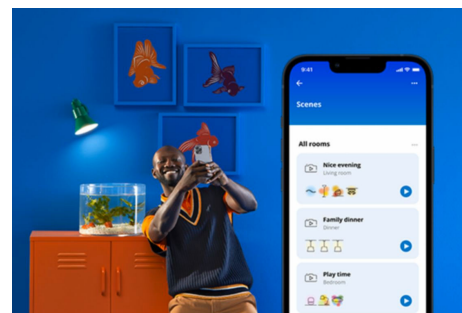

Plafonnier Super Slim 22 W

Les plafonniers WiZ sont très fins et élégants. Les modes d'éclairage dynamiques en couleur apportent de la joie, que vous fassiez la fête ou que vous passiez du temps avec vos proches. Vous pouvez également composer la nuance parfaite de lumière blanche : lumière du jour fraîche pour la concentration et la productivité, lumière de bougie confortable pour se détendre, et bien d'autres encore. Le boîtier noir minimaliste agrmente votre décor tout en délicatesse. Profitez de tous les avantages d'économie d'énergie de la LED sans éblouissement, sans scintillement et sans fatigue oculaire, contrôlable par Wi-Fi à l'aide de l'application WiZ, de la télécommande WiZ ou de votre voix.

AVANTAGE DES PRODUITS

- Gamme complète de couleurs
- Dimensions : Ø 423
- IP20/Plastique/noir

Fonctionnalités d'éclairage connecté faciles à configurer

Profitez instantanément des avantages des fonctions connectées, en associant simplement votre lampe WiZ à votre réseau Wi-Fi. Contrôlez facilement votre éclairage lorsque vous n'êtes pas chez vous en programmant son allumage et son extinction automatiques. Vous n'avez pas besoin d'installer du matériel supplémentaire tel qu'un hub ou une passerelle !

Contrôlez votre consommation d'énergie.

Obtenez un aperçu de la consommation d'énergie de vos lampes avec l'application WiZ. Accédez facilement à un rapport hebdomadaire ou quotidien pour vous aider à garder le contrôle de votre consommation d'énergie à la maison.

Créez votre scénario de lumière parfait

Associez le blanc et la couleur dans des modes d'éclairage parfaitement adaptés à chaque moment de la journée. Enregistrez-les pour les retrouver à la demande via l'appli, la télécommande ou par commande vocale.