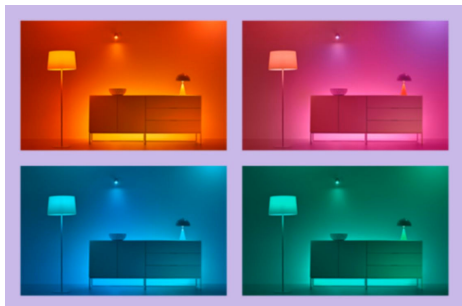

## Des millions de couleurs et des modes d'éclairage changeants pour égayer votre journée

Choisissez la couleur de lumière qui vous convient ou appliquez simplement un mode de lumière dynamique que nous avons conçu pour vous. Les modes Feu de cheminée ou Océan, par exemple, vous aideront à créer une atmosphère étonnante et à vous remonter le moral.