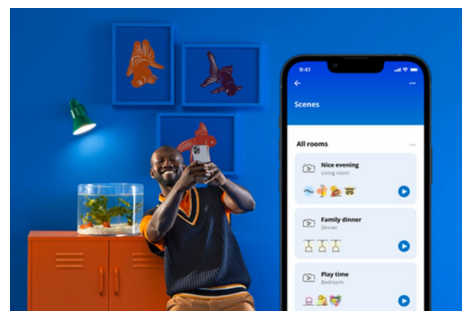

Ampoule 8,8 W (éq. 60 W) 2x E27

Avec l'ampoule LED couleur WiZ de forme standard, faites entrer l'éclairage connecté dans votre vie quotidienne. Installez-la sur n'importe quel luminaire pour créer l'ambiance qui vous plaît. Vous avez le choix entre une lumière blanche plus ou moins chaude, ou déclinée en 16 millions de couleurs. Vous pouvez programmer l'allumage et l'extinction de vos lampes pour la semaine ou selon un jour précis, et commander le système via votre smartphone ou votre voix. Vous pouvez même y accéder à distance. Pas besoin de matériel spécial : les lampes WiZ se connectent directement au Wi-Fi.

AVANTAGE DES PRODUITS

- Ampoule connectée couleur
- Jusqu'à 806 lumens
- Branchez, le tour est joué !
- Contrôle avec l'application ou la voix

Fonctionnalités d'éclairage connecté faciles à configurer

Profitez instantanément des avantages des fonctions connectées, en associant simplement votre lampe WiZ à votre réseau Wi-Fi. Contrôlez facilement votre éclairage lorsque vous n'êtes pas chez vous en programmant son allumage et son extinction automatiques. Vous n'avez pas besoin d'installer du matériel supplémentaire tel qu'un hub ou une passerelle !

Une lumière SpaceSense™ exclusive qui s'allume à chaque mouvement

La technologie SpaceSense de WiZ transforme votre ampoules en détecteurs de mouvement. Avec un minimum de deux lampes WiZ dans une pièce, vous pouvez activer la fonction SpaceSense dans l'application WiZ et faire en sorte que les lampes s'allument et s'éteignent automatiquement grâce à la détection de mouvement. C'est simple. C'est SpaceSense. C'est WiZ.

Créez votre scénario de lumière parfait

Associez le blanc et la couleur dans des modes d'éclairage parfaitement adaptés à chaque moment de la journée. Enregistrez-les pour les retrouver à la demande via l'appli, la télécommande ou par commande vocale.