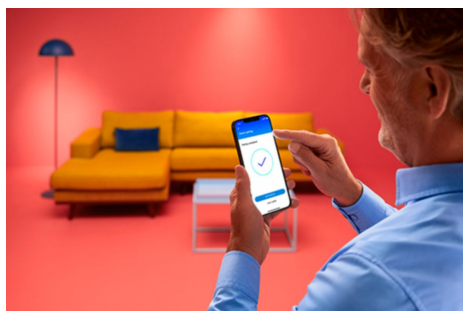

Ampoule 8,8 W (éq. 60 W) 2x E27

Avec l'ampoule LED couleur WiZ de forme standard, faites entrer l'éclairage connecté dans votre vie quotidienne. Installez-la sur n'importe quel luminaire pour créer l'ambiance qui vous plaît. Vous avez le choix entre une lumière blanche plus ou moins chaude, ou déclinée en 16 millions de couleurs. Vous pouvez programmer l'allumage et l'extinction de vos lampes pour la semaine ou selon un jour précis, et commander le système via votre smartphone ou votre voix. Vous pouvez même y accéder à distance. Pas besoin de matériel spécial : les lampes WiZ se connectent directement au Wi-Fi.

AVANTAGE DES PRODUITS

- Ampoule connectée couleur
- Jusqu'à 806 lumens
- Branchez, le tour est joué !
- Contrôle avec l'application ou la voix

Fonctionnalités d'éclairage connecté faciles à configurer

Profitez instantanément des avantages des fonctions connectées, en associant simplement votre lampe WiZ à votre réseau Wi-Fi. Contrôlez facilement votre éclairage lorsque vous n'êtes pas chez vous en programmant son allumage et son extinction automatiques. Vous n'avez pas besoin d'installer du matériel supplémentaire tel qu'un hub ou une passerelle !

Une lumière SpaceSense™ exclusive qui s'allume à chaque mouvement

La technologie SpaceSense de WiZ transforme votre ampoules en détecteurs de mouvement. Avec un minimum de deux lampes WiZ dans une pièce, vous pouvez activer la fonction SpaceSense dans l'application WiZ et faire en sorte que les lampes s'allument et s'éteignent automatiquement grâce à la détection de mouvement. C'est simple. C'est SpaceSense. C'est WiZ.

Créez votre scénario de lumière parfait

Associez le blanc et la couleur dans des modes d'éclairage parfaitement adaptés à chaque moment de la journée. Enregistrez-les pour les retrouver à la demande via l'appli, la télécommande ou par commande vocale.