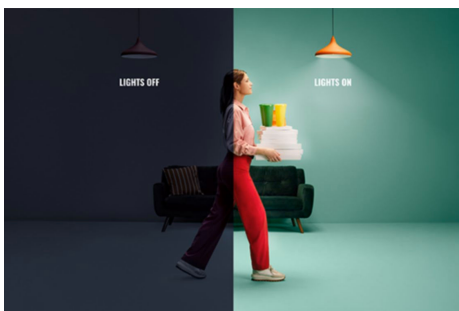

Ampoule 8,8 W (éq. 60 W) 2x E27

Avec l'ampoule LED couleur WiZ de forme standard, faites entrer l'éclairage connecté dans votre vie quotidienne. Installez-la sur n'importe quel luminaire pour créer l'ambiance qui vous plaît. Vous avez le choix entre une lumière blanche plus ou moins chaude, ou déclinée en 16 millions de couleurs. Vous pouvez programmer l'allumage et l'extinction de vos lampes pour la semaine ou selon un jour précis, et commander le système via votre smartphone ou votre voix. Vous pouvez même y accéder à distance. Pas besoin de matériel spécial : les lampes WiZ se connectent directement au Wi-Fi.

AVANTAGE DES PRODUITS

- Ampoule connectée couleur
- Jusqu'à 806 lumens
- Branchez, le tour est joué !
- Contrôle avec l'application ou la voix

Fonctionnalités d'éclairage connecté faciles à configurer

Profitez instantanément des avantages des fonctions connectées, en associant simplement votre lampe WiZ à votre réseau Wi-Fi. Contrôlez facilement votre éclairage lorsque vous n'êtes pas chez vous en programmant son allumage et son extinction automatiques. Vous n'avez pas besoin d'installer du matériel supplémentaire tel qu'un hub ou une passerelle !

Créez votre scénario de lumière parfait

Associez le blanc et la couleur dans des modes d'éclairage parfaitement adaptés à chaque moment de la journée. Enregistrez-les pour les retrouver à la demande via l'appli, la télécommande ou par commande vocale.

Des millions de couleurs et des modes d'éclairage changeants pour égayer votre journée

Choisissez la couleur de lumière qui vous convient ou appliquez simplement un mode de lumière dynamique que nous avons conçu pour vous. Les modes Feu de cheminée ou Océan, par exemple, vous aideront à créer une atmosphère étonnante et à vous remonter le moral.