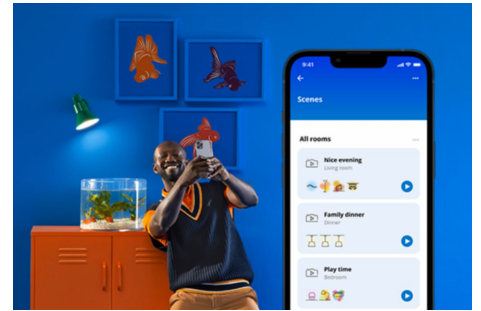

## Ampoule 8,8 W (éq. 60 W) E27

Avec l'ampoule LED couleur WiZ de forme standard, faites entrer l'éclairage connecté dans votre vie quotidienne. Installez-la sur n'importe quel luminaire pour créer l'ambiance qui vous plaît. Vous avez le choix entre une lumière blanche plus ou moins chaude, ou déclinée en 16 millions de couleurs. Vous pouvez programmer l'allumage et l'extinction de vos lampes pour la semaine ou selon un jour précis, et commander le système via votre smartphone ou votre voix. Vous pouvez même y accéder à distance. Pas besoin de matériel spécial : les lampes WiZ se connectent directement au Wi-Fi.

## AVANTAGE DES PRODUITS

- Ampoule connectée couleur
- Jusqu'à 806 lumens
- Branchez, le tour est joué !
- Contrôle avec l'application ou la voix

## Fonctionnalités d'éclairage connecté faciles à configurer

Profitez instantanément des avantages des fonctions connectées, en associant simplement votre lampe WiZ à votre réseau Wi-Fi. Contrôlez facilement votre éclairage lorsque vous n'êtes pas chez vous en programmant son allumage et son extinction automatiques. Vous n'avez pas besoin d'installer du matériel supplémentaire tel qu'un hub ou une passerelle !

## Créez votre scénario de lumière parfait

Associez le blanc et la couleur dans des modes d'éclairage parfaitement adaptés à chaque moment de la journée. Enregistrez-les pour les retrouver à la demande via l'appli, la télécommande ou par commande vocale.