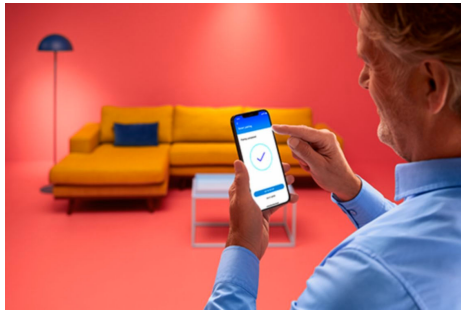

Fonctionnalités d'éclairage connecté faciles à configurer

Profitez instantanément des avantages des fonctions connectées, en associant simplement votre lampe WiZ à votre réseau Wi-Fi. Contrôlez facilement votre éclairage lorsque vous n'êtes pas chez vous en programmant son allumage et son extinction automatiques. Vous n'avez pas besoin d'installer du matériel supplémentaire tel qu'un hub ou une passerelle !