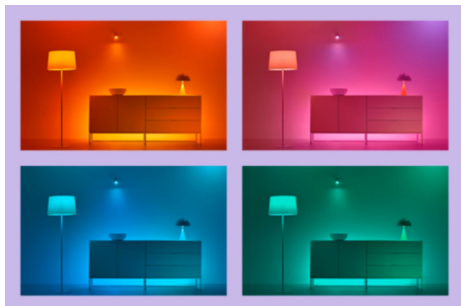

Des millions de couleurs et des modes d'éclairage changeants pour égayer votre journée

Choisissez la couleur de lumière qui vous convient ou appliquez simplement un mode de lumière dynamique que nous avons conçu pour vous. Les modes Feu de cheminée ou Océan, par exemple, vous aideront à créer une atmosphère étonnante et à vous remonter le moral.