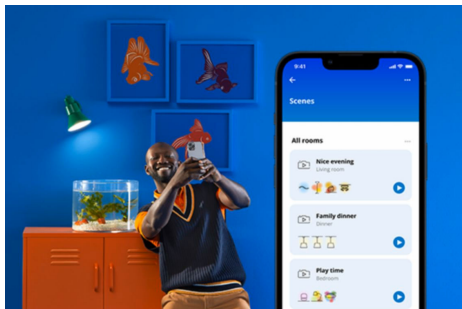

Créez votre scénario de lumière parfait

Associez le blanc et la couleur dans des modes d'éclairage parfaitement adaptés à chaque moment de la journée. Enregistrez-les pour les retrouver à la demande via l'appli, la télécommande ou par commande vocale.