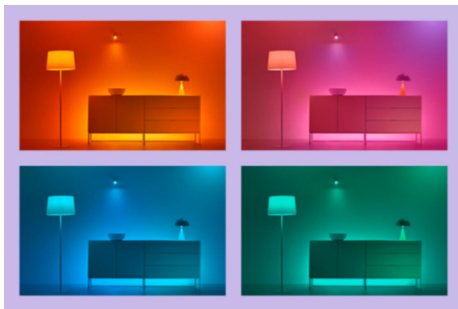

Des millions de couleurs et des modes d'éclairage changeants pour égayer votre journée

Choisissez la couleur de lumière qui vous convient ou appliquez simplement un mode de lumière dynamique que nous avons conçu pour vous. Les modes Feu de cheminée ou Océan, par exemple, vous aideront à créer une atmosphère étonnante et à vous remonter le moral.