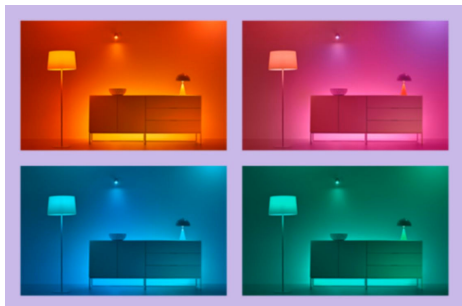

Ampoule transparente à filament 40 W ST64 E27

Lorsqu'Edison a inventé l'ampoule incandescente à filament classique dans les années 1880, il n'aurait jamais pu imaginer ce que Philips en ferait aujourd'hui. Éteintes, les ampoules à filament WiZ sont déjà belles à regarder, mais elles révèlent toute leur magie lorsque vous les allumez. Ces ampoules transparentes connectées à intensité variable diffusent une lumière infiniment variée, du blanc froid à chaud jusqu'à des millions de couleurs. Vous apprécierez le look classique des ampoules à incandescence vintage tout en économisant l'énergie grâce à la technologie LED. Et bien sûr, vous pouvez les contrôler via votre réseau Wi-Fi et l'application WiZ, la télécommande WiZ associée ou à la voix.

AVANTAGE DES PRODUITS

- Ampoule connectée couleur
- Jusqu'à 470 lumens
- Branchez, le tour est joué !
- Contrôle avec l'application ou la voix

Fonctionnalités d'éclairage connecté faciles à configurer

Profitez instantanément des avantages des fonctions connectées, en associant simplement votre lampe WiZ à votre réseau Wi-Fi. Contrôlez facilement votre éclairage lorsque vous n'êtes pas chez vous en programmant son allumage et son extinction automatiques. Vous n'avez pas besoin d'installer du matériel supplémentaire tel qu'un hub ou une passerelle !

Créez votre scénario de lumière parfait

Associez le blanc et la couleur dans des modes d'éclairage parfaitement adaptés à chaque moment de la journée. Enregistrez-les pour les retrouver à la demande via l'appli, la télécommande ou par commande vocale.

Des millions de couleurs et des modes d'éclairage changeants pour égayer votre journée

Choisissez la couleur de lumière qui vous convient ou appliquez simplement un mode de lumière dynamique que nous avons conçu pour vous. Les modes Feu de cheminée ou Océan, par exemple, vous aideront à créer une atmosphère étonnante et à vous remonter le moral.