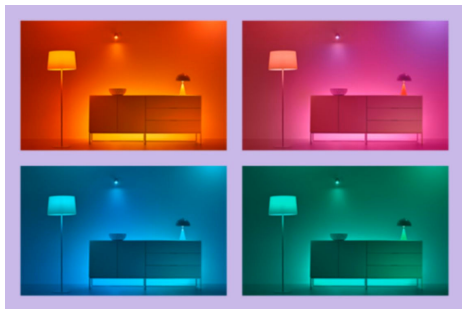

Des millions de couleurs et des modes d'éclairage changeants pour égayer votre journée

Choisissez la couleur de lumière qui vous convient ou appliquez simplement un mode de lumière dynamique que nous avons conçu pour vous. Les modes Feu de cheminée ou Océan, par exemple, vous aideront à créer une atmosphère étonnante et à vous remonter le moral.