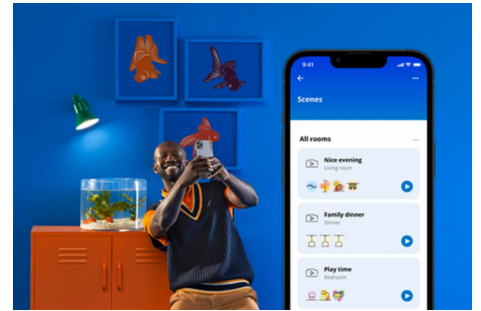

## AVANTAGE DES PRODUITS

- Ampoule connectée couleur
- Jusqu'à 470 lumens
- Branchez, le tour est joué !
- Contrôle avec l'application ou la voix

## Fonctionnalités d'éclairage connecté faciles à configurer

Profitez instantanément des avantages des fonctions connectées, en associant simplement votre lampe WiZ à votre réseau Wi-Fi. Contrôlez facilement votre éclairage lorsque vous n'êtes pas chez vous en programmant son allumage et son extinction automatiques. Vous n'avez pas besoin d'installer du matériel supplémentaire tel qu'un hub ou une passerelle !

## Créez votre scénario de lumière parfait

Associez le blanc et la couleur dans des modes d'éclairage parfaitement adaptés à chaque moment de la journée. Enregistrez-les pour les retrouver à la demande via l'appli, la télécommande ou par commande vocale.