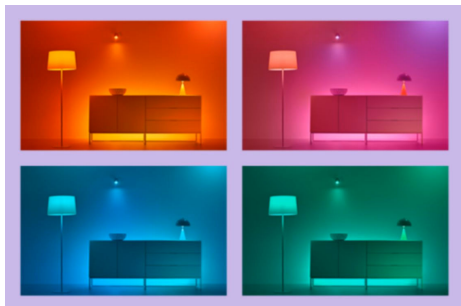

## Des millions de couleurs et des modes d'éclairage changeants pour égayer votre journée

Choisissez la couleur de lumière qui vous convient ou appliquez simplement un mode de lumière dynamique que nous avons conçu pour vous. Les modes Feu de cheminée ou Océan, par exemple, vous aideront à créer une atmosphère étonnante et à vous remonter le moral.